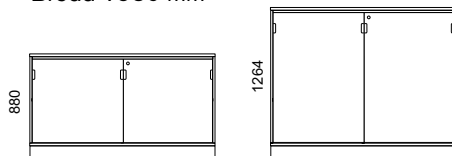

Bredd 800 mm

(även djup 300 mm)

(även djup 300 mm)

(även djup 300 mm)

(även djup 300 mm)

Bredd 1180 mm

Bredd 1580 mm

Lådkassett

Djup 330 mm

Garderober

Bredd 600 mm

Påbyggnadsdelar

(* djup 300 mm)

Lådhuftsar hjul

Djup 600 mm

Tower