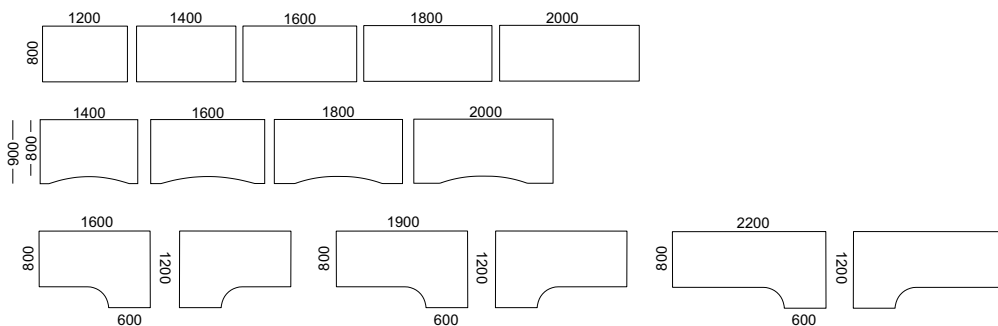

Continental Sit'n'Stand

Elstativ i vit eller silverlack. Lyftkraft 100 kg inkl skivans vikt

- 2D stativ: slaglängd 500 mm, 675 – 1175 ± 5mm exkl skiva.
- 3D stativ: slaglängd 660 mm, 595 – 1255 ± 5mm exkl skiva
- Ställbar rambredd i fasta steg (1124/1200/1300/1400/1500/1600 mm)

Skiva 22 mm i vit, grå, bok eller björk laminat.