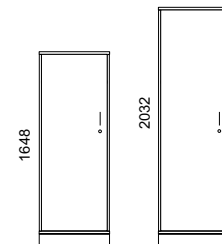

Bredd 800 mm

(även djup 300 mm)

(även djup 300 mm)

(även djup 300 mm)

(även djup 300 mm)

Bredd 1180 mm

Bredd 1580 mm

Lådkassett

Djup 330 mm

Garderober

Bredd 600 mm

Påbyggnadsdelar

(* djup 300 mm)

Lådhuftsar hjul

Djup 600 mm

Tower