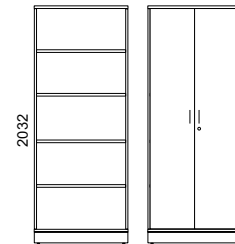

Bredd 800 mm

(även djup 300 mm)

(även djup 300 mm)

(även djup 300 mm)

(även djup 300 mm)

Bredd 1180 mm

Bredd 1580 mm

Lådkassett

Djup 330 mm

Garderober

Bredd 600 mm

Påbyggnadsdelar

(* djup 300 mm)

Lådhuftsar hjul

Djup 600 mm

Tower