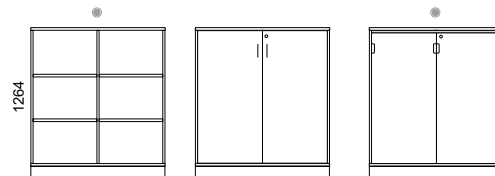

Bredd 800 mm

(även djup 300 mm)

(även djup 300 mm)

(även djup 300 mm)

(även djup 300 mm)

Bredd 1180 mm

Bredd 1580 mm

Lådkassett

Djup 330 mm

Garderober

Bredd 600 mm

Påbyggnadsdelar

(* djup 300 mm)

Lådhuftsar hjul

Djup 600 mm

Tower