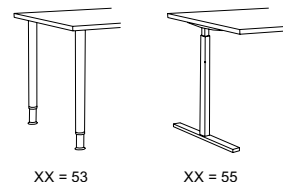

IMENT

Continental I-desk & T-desk

Skiva 22 mm i vit, grå, bok eller björk laminat.
Ben i silverlack med ställbar höjd 640-820 mm.