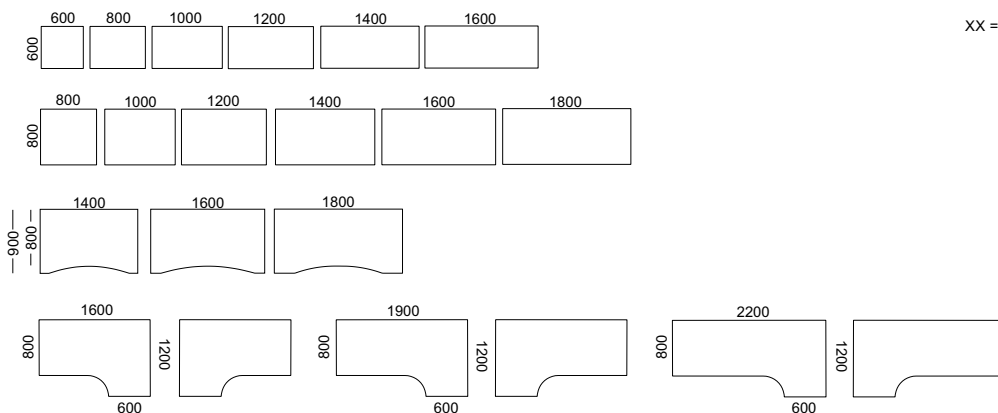

IMENT

Continental I-desk & T-desk

Skiva 22 mm i vit, grå, bok eller björk laminat.
Ben i silverlack med ställbar höjd 640-820 mm.