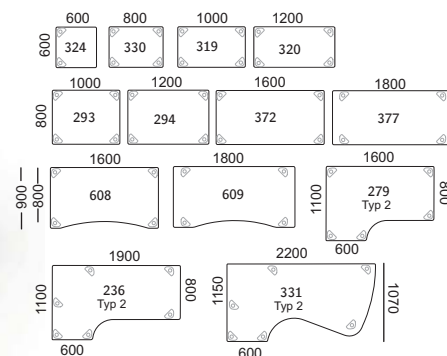

Elstativ

Balkfria elstativ med flexiframe konstruktion som innebär justerbar bredd som kan anpassas till olika skivformat.

Elstativ 394

Höjdinställning 70-120 cm (inkl skiva 23 mm).
Bordet kan belastas med ca 125 kg jämt fördelad last (max 35 kg i bordets ytterändar).
Stativ silver lack.

Elstativ 379

Höjdinställning 70-120 cm (inkl skiva 23 mm).
Bordet kan belastas med ca 100 kg jämt fördelad last (max 35 kg i bordets ytterändar).
Stativ silver lack.
Ej svanenmärkt.

Bordsskivor

Bordsskivor i 23 mm MDF i bok, björk eller vit högtryckslaminat.
Beställs separat till elstativ.

Centro

Bord med 23 mm skivor i bok, björk eller vit högtryckslaminat. Skivorna har fasad kant och hörn med 20 mm radie. Runda ben i silver lack, \varnothing 50 mm med höjdinställning 650-800 mm.

Connect CT3

Bord med 23 mm skivor i bok, björk eller vit högtryckslaminat. Skivorna har fasad kant och hörn med 20 mm radie. T-ben i silverfärg.
Ställbar bordshöjd: 580-760 mm.

Bordsskivor

Bok, björk eller vit laminat (K1040 UN). Bordsskivorna är i MDF och har fasad skivkant. Skivtjocklek 23 mm.