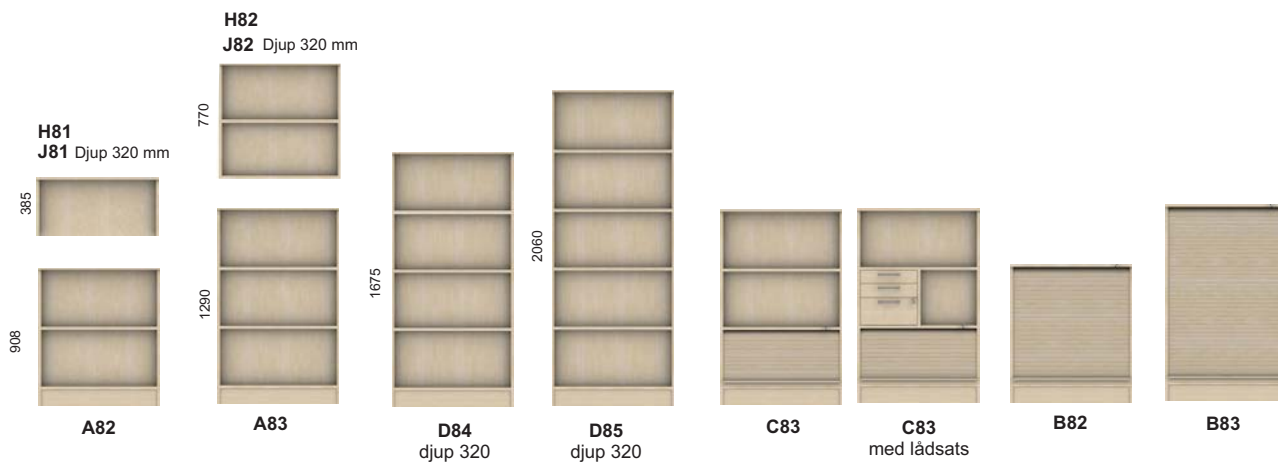

PC hållare
"LiftFix"

PC hållare
"QuickClick"

Trådkabelränna
790 mm, silver

Flexi kabelränna
930-1600 mm, silver

Reflect

Reflect är ett moduluppbyggt och flexibelt förvaringssystem som du kan bygga vidare på och komplettera med nya effektiva förvaringsenheter när behov uppstår. Reflect är en komplett förvaring för hela kontorsmiljön. I X-press sortimentet hittar du de mest vanliga och användbara Reflect- förvaringarna till ditt kontor.

Förvaring

bredd 800, djup 420 mm

Mobil förvaring

bredd 800 mm, djup 420 mm

Reflect Förvaring

Förvaringssystem i bok eller björk. Lås ingår på låsbara enheter.
Trådhandtag i silverfärg.

Handtag
Silver

Hyllsystem - på vägg