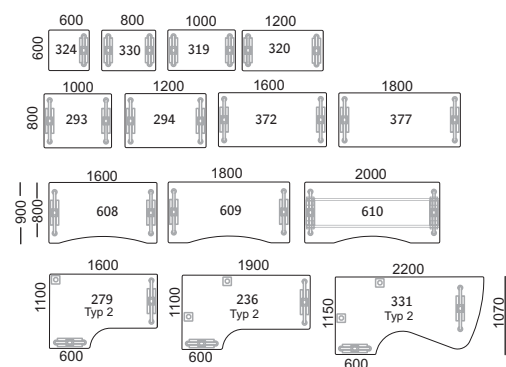

Connect CT3

Bord med 23 mm skivor i bok, björk eller vit högtryckslaminat. Skivorna har fasad kant och hörn med 20 mm radie. T-ben i silverfärg.
Ställbar bordshöjd: 580-760 mm.