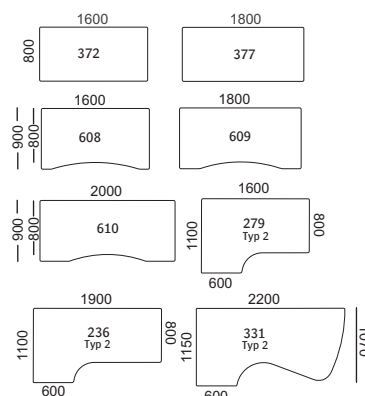

Elstativ

Balkfria elstativ med flexiframe konstruktion som innebär justerbar bredd som kan anpassas till olika skivformat.

Elstativ 394

Höjdinställning 70-120 cm (inkl skiva 23 mm).
Bordet kan belastas med ca 125 kg jämt fördelad last (max 35 kg i bordets ytterändar).
Stativ silver lack.

Elstativ 379

Höjdinställning 70-120 cm (inkl skiva 23 mm).
Bordet kan belastas med ca 100 kg jämt fördelad last (max 35 kg i bordets ytterändar).
Stativ silver lack.
Ej svanenmärkt.

Bordsskivor

Bordsskivor i 23 mm MDF i bok, björk eller vit högtryckslaminat.
Beställs separat till elstativ.