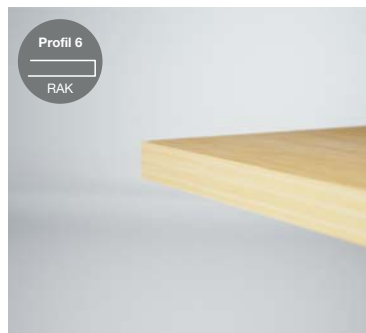

Profil 6 - 23 mm MDF rak kant,
ABS kantlist. Raka hörn.
Profile 6 - 23 mm mdf straight edge,
Edge with ABS strip. Straight corners.