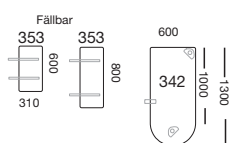

Wheels can be ordered separately for easy mounting on legs with height adjustment 650-800 mm.

Fristående/kopplade bord / Freestanding/for connection

Fristående bord med rundade hörn / Freestanding tables with rounded corners

Fristående bord med en inre radie / Freestanding tables with inner radius

Hörnbord / Corner tables

Kombibord / Combi tables

Övriga bord / Other tables

Mötesbord / Conference tables